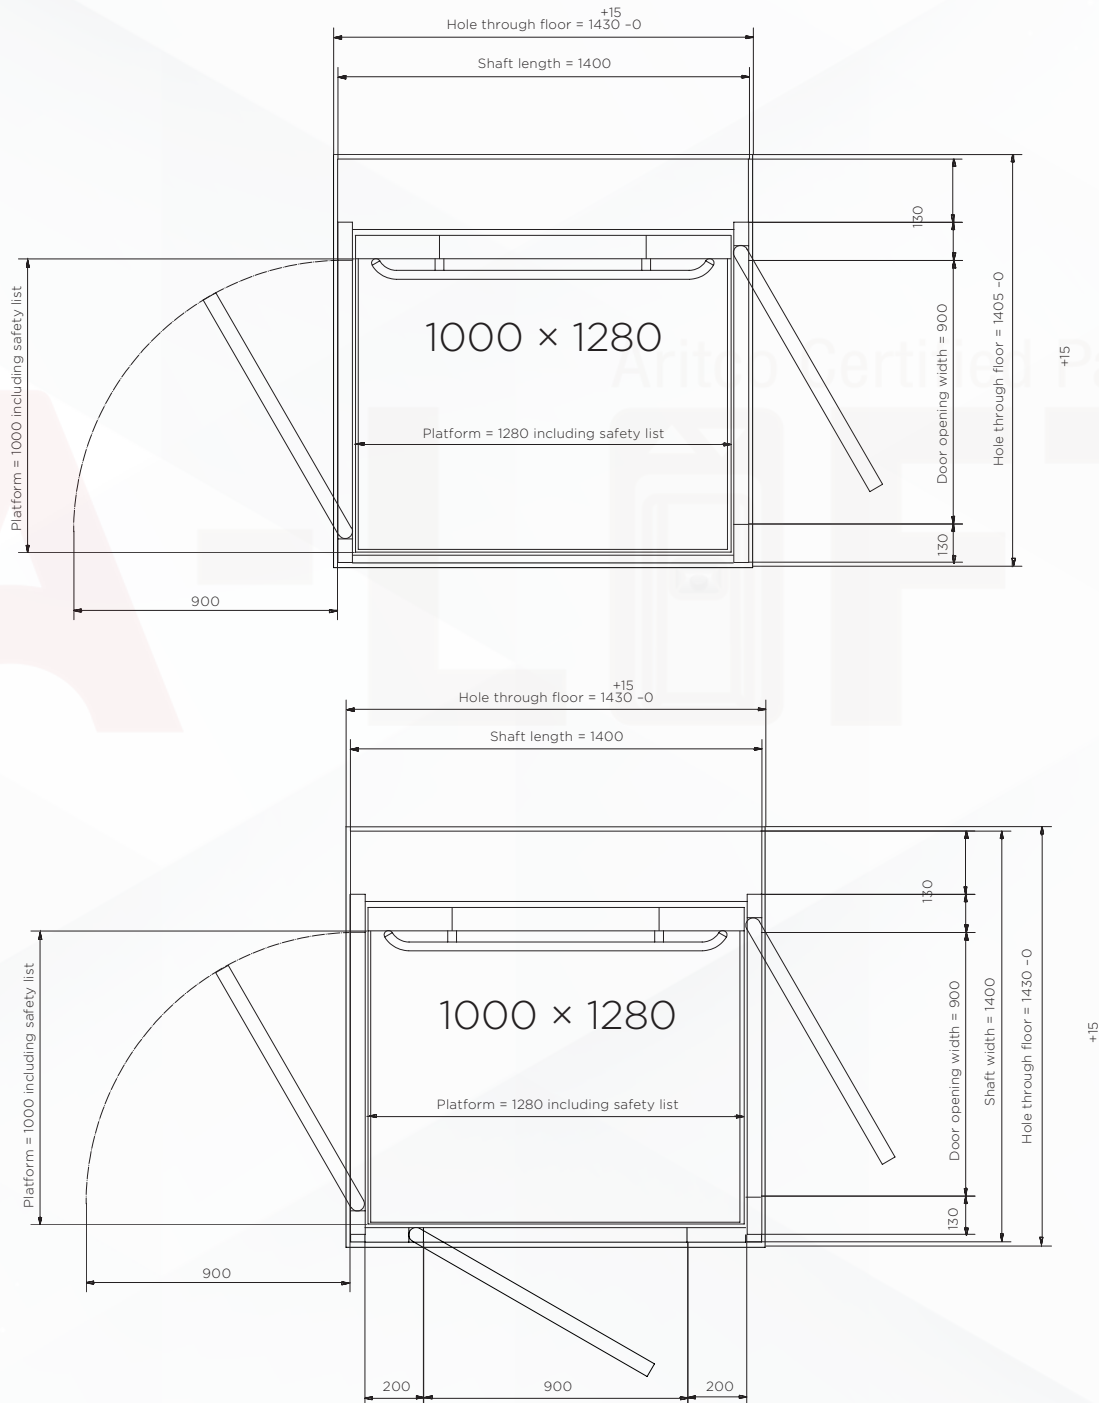

LIFT SIZES

จัดจำหน่ายและติดตั้งโดย

แอลฟา-ลิฟต์ (ประเทศไทย)
ARITCO CERTIFIED PARTNERS

Aritco Home&Public Lift Access:
Available in 8 Sizes

Platform 900 × 1280

LIFT SIZES

จัดจำหน่ายและติดตั้งโดย

แอลฟา-ลิฟต์ (ประเทศไทย)
ARITCO CERTIFIED PARTNERS

Aritco Home&Public Lift Access:
Available in 8 Sizes

Platform 900 × 1480

LIFT SIZES

จัดจำหน่ายและติดตั้งโดย

แอลฟา-ลิฟต์ (ประเทศไทย)
ARITCO CERTIFIED PARTNERS

Aritco Home&Public Lift Access:
Available in 8 Sizes

Platform 1000 × 1280

LIFT SIZES

จัดจำหน่ายและติดตั้งโดย

แอลฟา-ลิฟต์ (ประเทศไทย)
ARITCO CERTIFIED PARTNERS

Aritco Home&Public Lift Access:
Available in 8 Sizes

Platform 1000 × 1480

LIFT SIZES

จัดจำหน่ายและติดตั้งโดย

Aritco Home&Public Lift Access:
Available in 8 Sizes

Platform 1100 × 1580