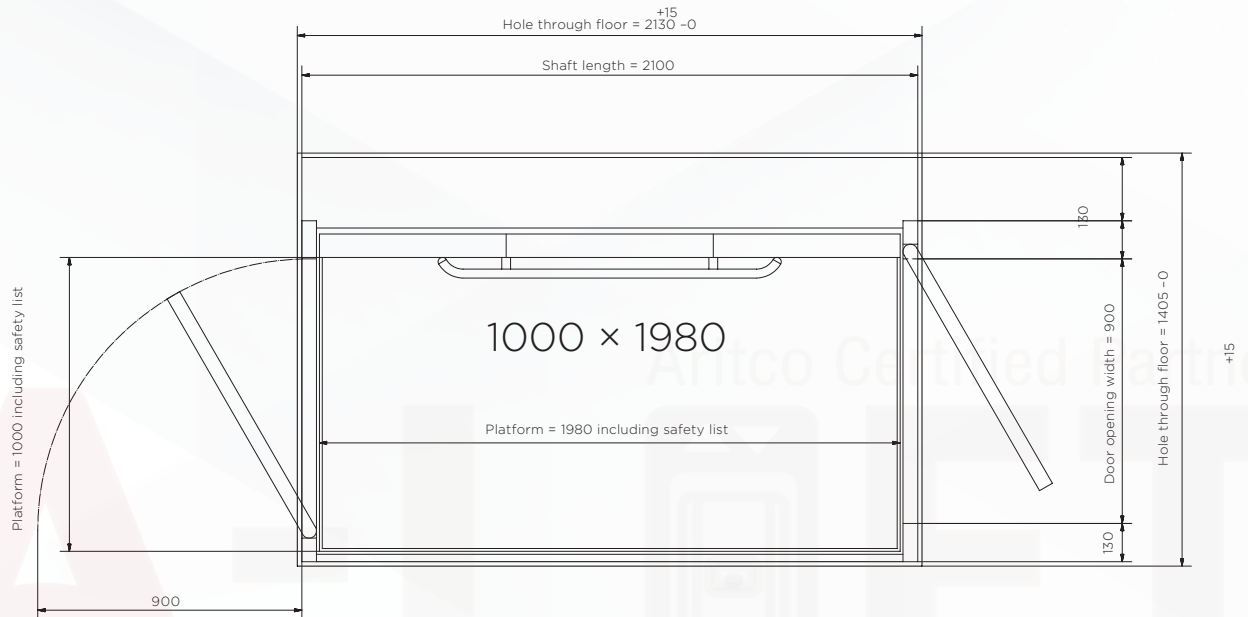

Platform 1000 × 1280

LIFT SIZES

จัดจำหน่ายและติดตั้งโดย

แอลฟา-ลิฟต์ (ประเทศไทย)
ARITCO CERTIFIED PARTNERS

Aritco Home&Public Lift Access:
Available in 8 Sizes

Platform 1000 × 1480

LIFT SIZES

จัดจำหน่ายและติดตั้งโดย

แอลฟา-ลิฟต์ (ประเทศไทย)
ARITCO CERTIFIED PARTNERS

Aritco Home&Public Lift Access:
Available in 8 Sizes

Platform 1000 × 1980

LIFT SIZES

จัดจำหน่ายและติดตั้งโดย

แอลฟา-ลิฟต์ (ประเทศไทย)
ARITCO CERTIFIED PARTNERS

Aritco Home&Public Lift Access:
Available in 8 Sizes

Platform 1100 × 1580