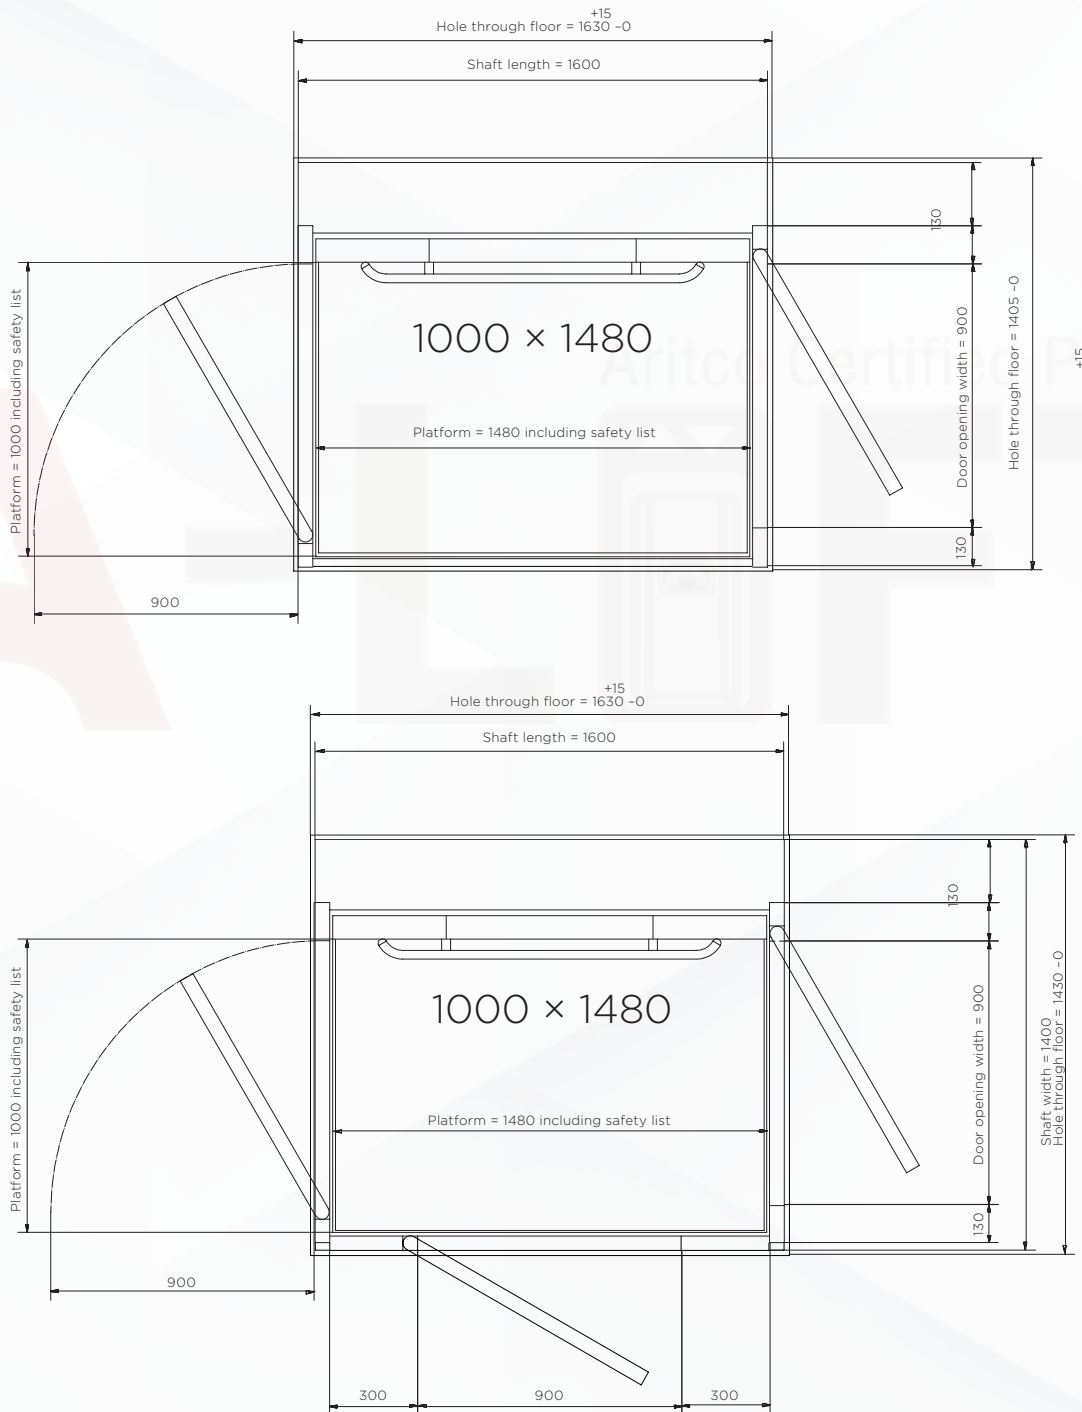

Aritco Home&Public Lift Access:
Available in 8 Sizes

Platform 900 × 1480

LIFT SIZES

จัดจำหน่ายและติดตั้งโดย

แอลฟา-ลิฟต์ (ประเทศไทย)
ARITCO CERTIFIED PARTNERS

Aritco Home&Public Lift Access:
Available in 8 Sizes

Platform 1000 × 1280

LIFT SIZES

จัดจำหน่ายและติดตั้งโดย

แอลฟา-ลิฟต์ (ประเทศไทย)
ARITCO CERTIFIED PARTNERS

Aritco Home&Public Lift Access:
Available in 8 Sizes

Platform 1000 × 1480

LIFT SIZES

จัดจำหน่ายและติดตั้งโดย

แอลฟา-ลิฟต์ (ประเทศไทย)
ARITCO CERTIFIED PARTNERS

Aritco Home&Public Lift Access:
Available in 8 Sizes

Platform 1000 × 1980

LIFT SIZES

จัดจำหน่ายและติดตั้งโดย

แอลฟา-ลิฟต์ (ประเทศไทย)
ARITCO CERTIFIED PARTNERS

Aritco Home&Public Lift Access:
Available in 8 Sizes

Platform 1100 × 1580