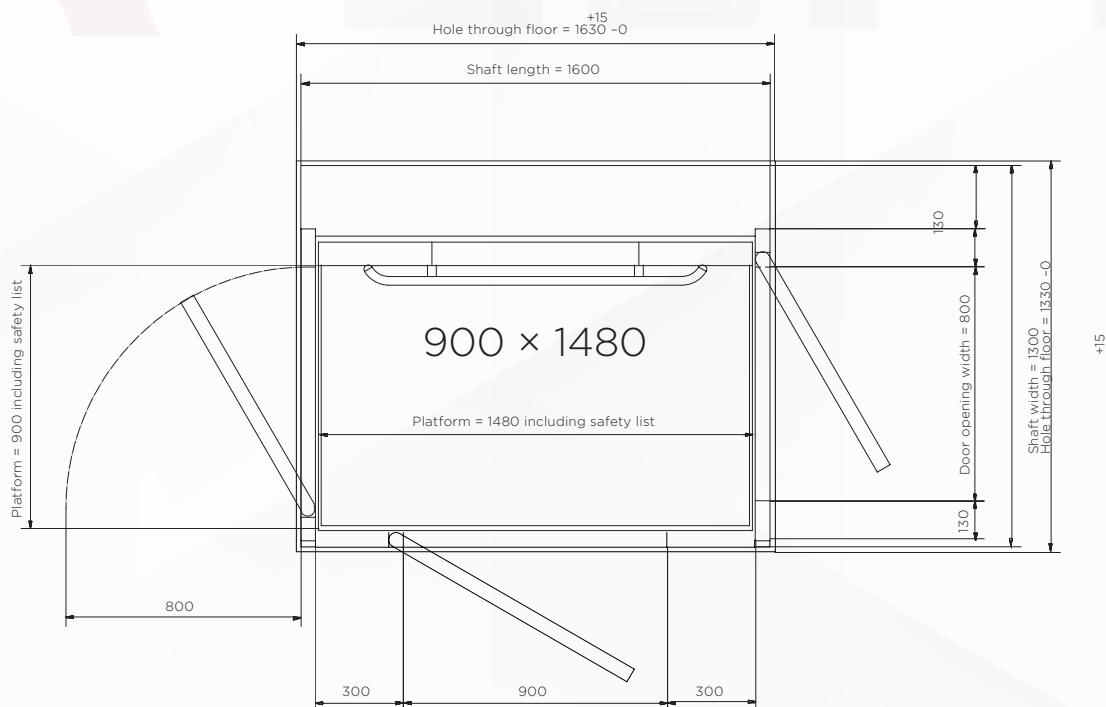

LIFT SIZES

จัดจำหน่ายและติดตั้งโดย

แอลฟา-ลิฟต์ (ประเทศไทย)
ARITCO CERTIFIED PARTNERS

Aritco Home&Public Lift Access:
Available in 8 Sizes

Platform 900 × 1280

LIFT SIZES

จัดจำหน่ายและติดตั้งโดย

แอลฟา-ลิฟต์ (ประเทศไทย)
ARITCO CERTIFIED PARTNERS

Aritco Home&Public Lift Access:
Available in 8 Sizes

Platform 900 × 1480

LIFT SIZES

จัดจำหน่ายและติดตั้งโดย

แอลฟา-ลิฟต์ (ประเทศไทย)
ARITCO CERTIFIED PARTNERS

Aritco Home&Public Lift Access:
Available in 8 Sizes

Platform 1000 × 1280

LIFT SIZES

จัดจำหน่ายและติดตั้งโดย

แอลฟา-ลิฟต์ (ประเทศไทย)
ARITCO CERTIFIED PARTNERS

Aritco Home&Public Lift Access:
Available in 8 Sizes

Platform 1000 × 1480

LIFT SIZES

จัดจำหน่ายและติดตั้งโดย

Aritco Home&Public Lift Access:
Available in 8 Sizes

Platform 1100 × 1580