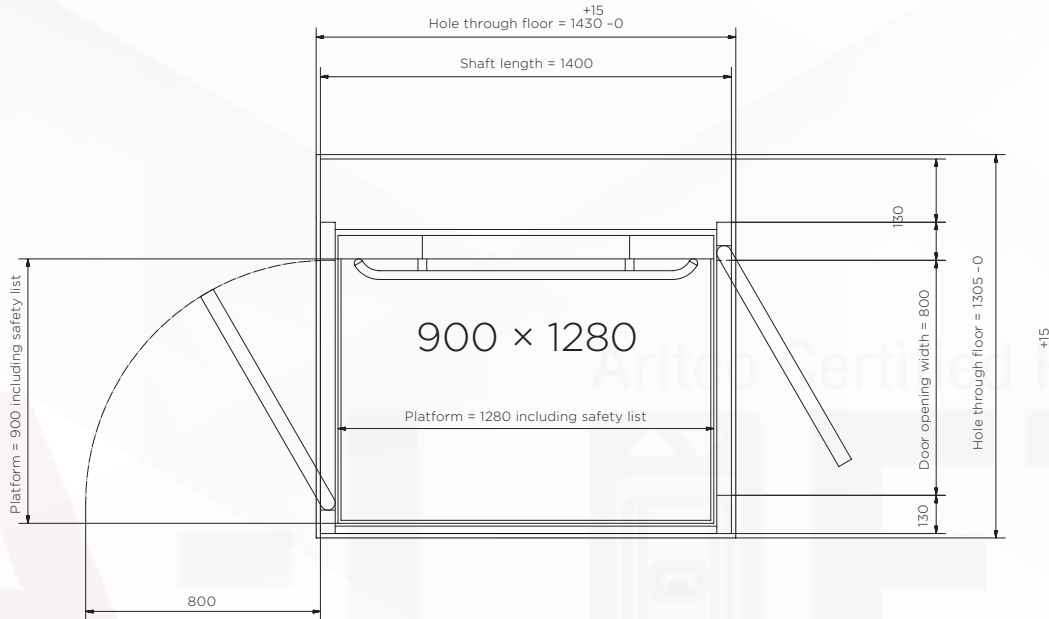

LIFT SIZES

จัดจำหน่ายและติดตั้งโดย

แอลฟา-ลิฟต์ (ประเทศไทย)
ARITCO CERTIFIED PARTNERS

Aritco Home&Public Lift Access:
Available in 8 Sizes

Platform 900 × 1280

LIFT SIZES

จัดจำหน่ายและติดตั้งโดย

แอลฟา-ลิฟต์ (ประเทศไทย)
ARITCO CERTIFIED PARTNERS

Aritco Home&Public Lift Access:
Available in 8 Sizes

Platform 900 × 1480

LIFT SIZES

จัดจำหน่ายและติดตั้งโดย

แอลฟา-ลิฟต์ (ประเทศไทย)
ARITCO CERTIFIED PARTNERS

Aritco Home&Public Lift Access:
Available in 8 Sizes

Platform 1000 × 1280

LIFT SIZES

จัดจำหน่ายและติดตั้งโดย

แอลฟา-ลิฟต์ (ประเทศไทย)
ARITCO CERTIFIED PARTNERS

Aritco Home&Public Lift Access:
Available in 8 Sizes

Platform 1000 × 1480

LIFT SIZES

จัดจำหน่ายและติดตั้งโดย

Aritco Home&Public Lift Access:
Available in 8 Sizes

Platform 1100 × 1580