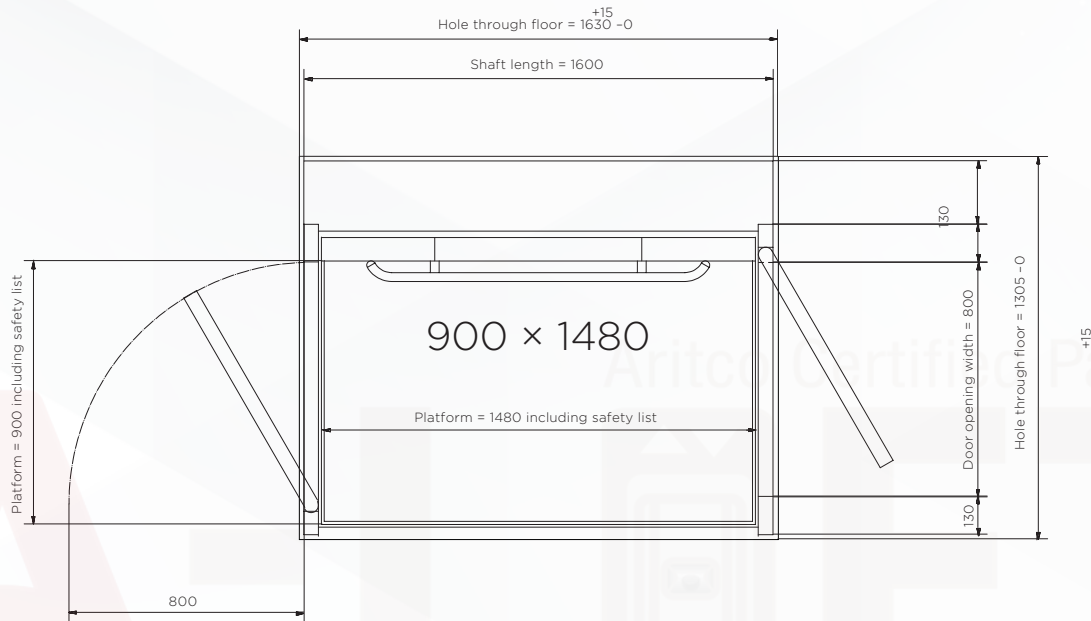

LIFT SIZES

จัดจำหน่ายและติดตั้งโดย

แอลฟา-ลิฟต์ (ประเทศไทย)
ARITCO CERTIFIED PARTNERS

Aritco Home&Public Lift Access:
Available in 8 Sizes

Platform 900 × 1280

LIFT SIZES

จัดจำหน่ายและติดตั้งโดย

แอลฟา-ลิฟต์ (ประเทศไทย)
ARITCO CERTIFIED PARTNERS

Aritco Home&Public Lift Access:
Available in 8 Sizes

Platform 900 × 1480

LIFT SIZES

จัดจำหน่ายและติดตั้งโดย

แอลฟา-ลิฟต์ (ประเทศไทย)
ARITCO CERTIFIED PARTNERS

Aritco Home&Public Lift Access:
Available in 8 Sizes

Platform 1000 × 1280

LIFT SIZES

จัดจำหน่ายและติดตั้งโดย

แอลฟา-ลิฟต์ (ประเทศไทย)
ARITCO CERTIFIED PARTNERS

Aritco Home&Public Lift Access:
Available in 8 Sizes

Platform 1000 × 1480

LIFT SIZES

จัดจำหน่ายและติดตั้งโดย

Aritco Home&Public Lift Access:
Available in 8 Sizes

Platform 1100 × 1580