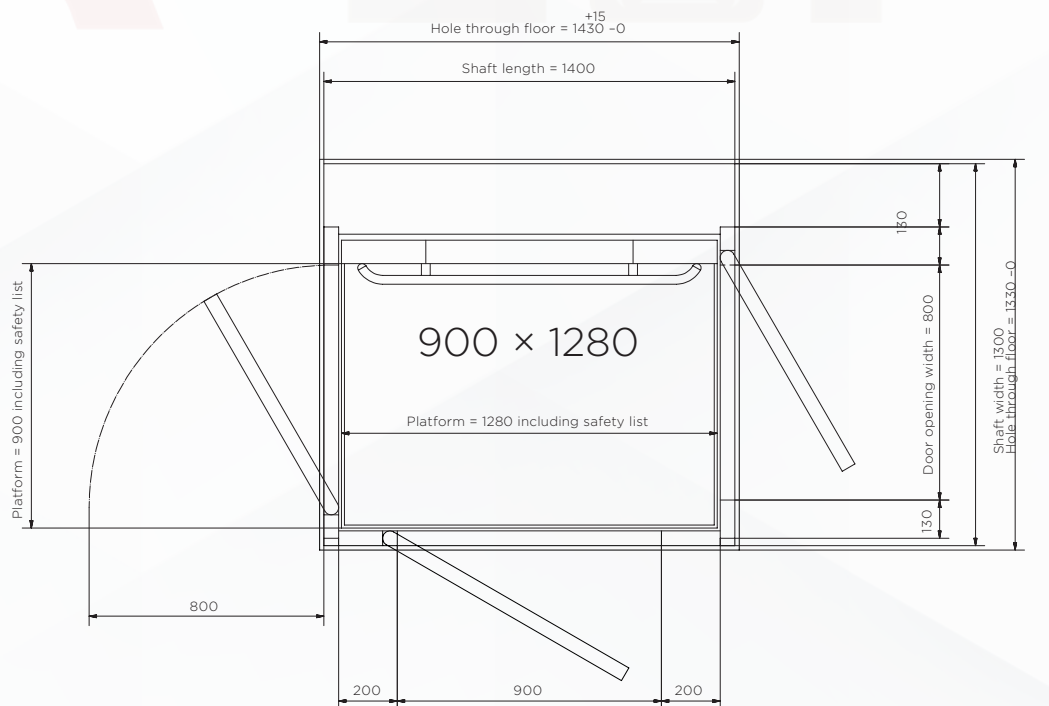

LIFT SIZES

จัดจำหน่ายและติดตั้งโดย

แอลฟา-ลิฟต์ (ประเทศไทย)
ARITCO CERTIFIED PARTNERS

Aritco Home&Public Lift Access:
Available in 8 Sizes

Platform 900 × 1280

LIFT SIZES

จัดจำหน่ายและติดตั้งโดย

แอลฟา-ลิฟต์ (ประเทศไทย)
ARITCO CERTIFIED PARTNERS

Aritco Home&Public Lift Access:
Available in 8 Sizes

Platform 900 × 1480

LIFT SIZES

จัดจำหน่ายและติดตั้งโดย

แอลฟา-ลิฟต์ (ประเทศไทย)
ARITCO CERTIFIED PARTNERS

Aritco Home&Public Lift Access:
Available in 8 Sizes

Platform 1000 × 1280

LIFT SIZES

จัดจำหน่ายและติดตั้งโดย

แอลฟา-ลิฟต์ (ประเทศไทย)
ARITCO CERTIFIED PARTNERS

Aritco Home&Public Lift Access:
Available in 8 Sizes

Platform 1000 × 1480

LIFT SIZES

จัดจำหน่ายและติดตั้งโดย

Aritco Home&Public Lift Access:
Available in 8 Sizes

Platform 1100 × 1580