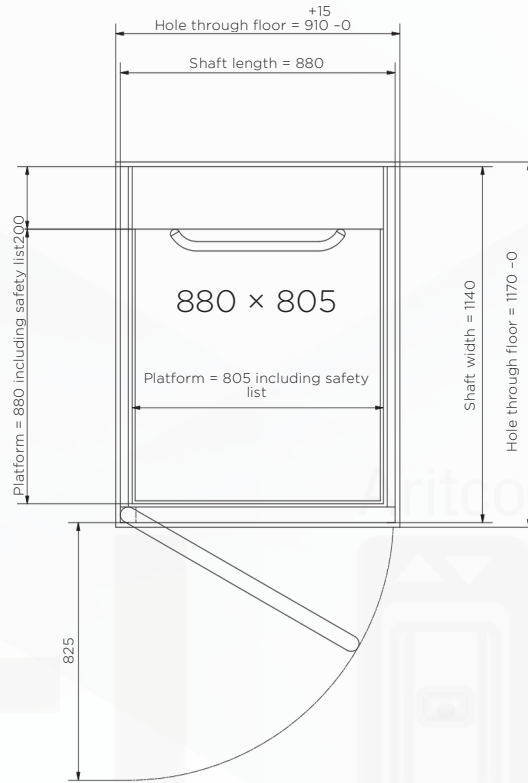

LIFT SIZES

จัดจำหน่ายและติดตั้งโดย

แอลฟา-ลิฟต์ (ประเทศไทย)
ARITCO CERTIFIED PARTNERS

Aritco HomeLift Compact: Available in 3 Sizes

Platform 1080 × 805

LIFT SIZES

จัดจำหน่ายและติดตั้งโดย

แอลฟา-ลิฟต์ (ประเทศไทย)
ARITCO CERTIFIED PARTNERS

Aritco HomeLift Compact: Available in 3 Sizes

Platform 880 × 805

[mm]

Platform 580 × 805

[mm]

LINE