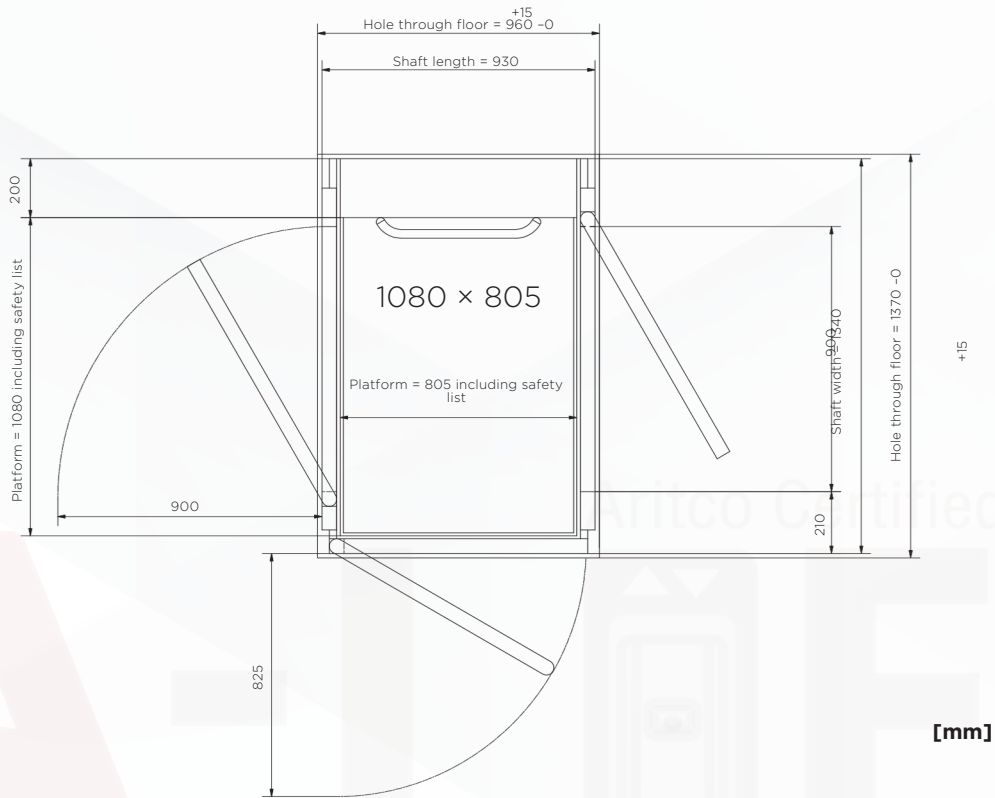

LIFT SIZES

จัดจำหน่ายและติดตั้งโดย

แอลฟา-ลิฟต์ (ประเทศไทย)
ARITCO CERTIFIED PARTNERS

Aritco HomeLift Compact: Available in 3 Sizes

Platform 1080 × 805

LIFT SIZES

จัดจำหน่ายและติดตั้งโดย

แอลฟา-ลิฟต์ (ประเทศไทย)
ARITCO CERTIFIED PARTNERS

Aritco HomeLift Compact: Available in 3 Sizes

Platform 880 × 805

[mm]

Platform 580 × 805

[mm]

LINE