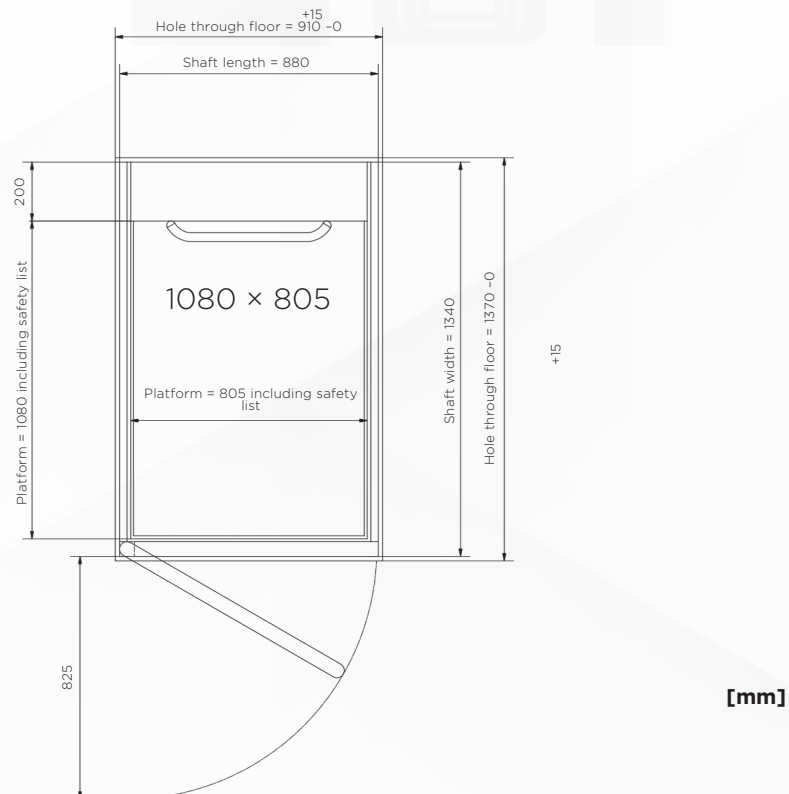

LIFT SIZES

จัดจำหน่ายและติดตั้งโดย

แอลฟา-ลิฟต์ (ประเทศไทย)
ARITCO CERTIFIED PARTNERS

Aritco HomeLift Compact: Available in 3 Sizes

Platform 1080 × 805

LIFT SIZES

จัดจำหน่ายและติดตั้งโดย

แอลฟา-ลิฟต์ (ประเทศไทย)
ARITCO CERTIFIED PARTNERS

Aritco HomeLift Compact: Available in 3 Sizes

Platform 880 × 805

[mm]

Platform 580 × 805

[mm]

LINE