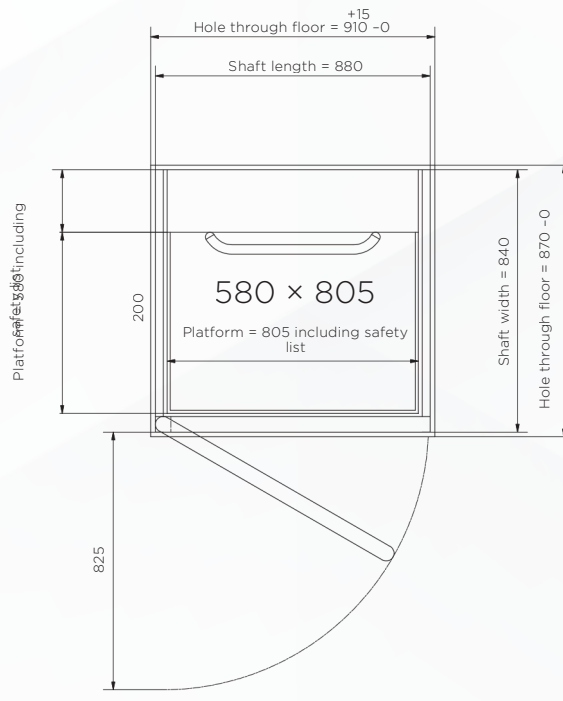

LIFT SIZES

จัดจำหน่ายและติดตั้งโดย

แอลฟา-ลิฟต์ (ประเทศไทย)
ARITCO CERTIFIED PARTNERS

Aritco HomeLift Compact: Available in 3 Sizes

Platform 1080 × 805

LIFT SIZES

จัดจำหน่ายและติดตั้งโดย

แอลฟา-ลิฟต์ (ประเทศไทย)
ARITCO CERTIFIED PARTNERS

Aritco HomeLift Compact: Available in 3 Sizes

Platform 880 × 805

[mm]

Platform 580 × 805

[mm]

LINE