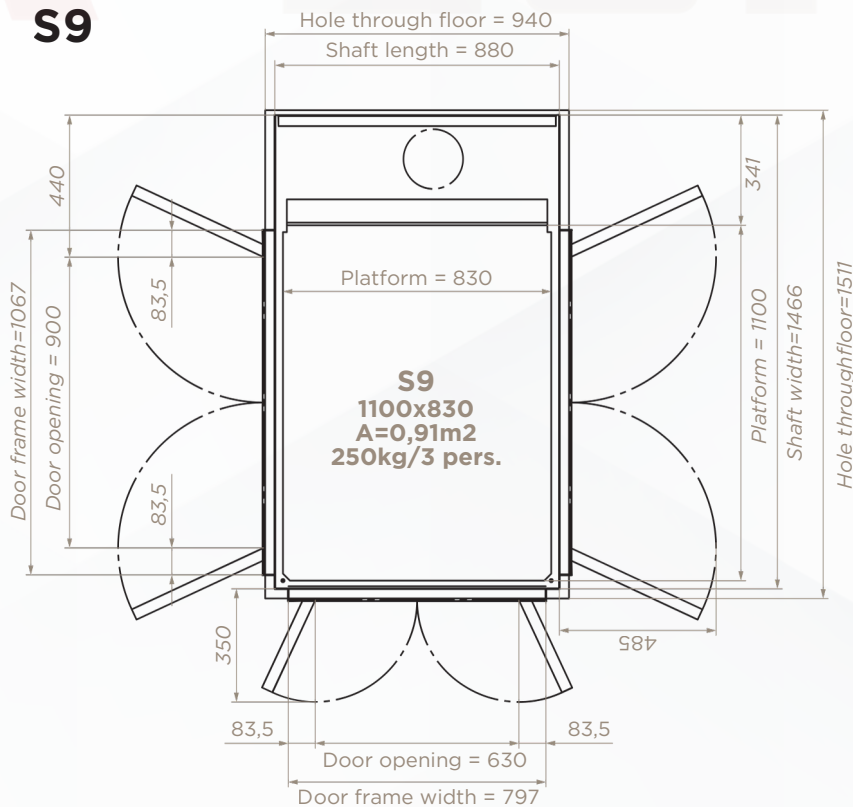

LIFT SIZES

จัดจำหน่ายและติดตั้งโดย

แอลฟา-ลิฟต์ (ประเทศไทย)
ARITCO CERTIFIED PARTNERS

Aritco HomeLift: Available in 5 Sizes

S5

S8

S9

LIFT SIZES