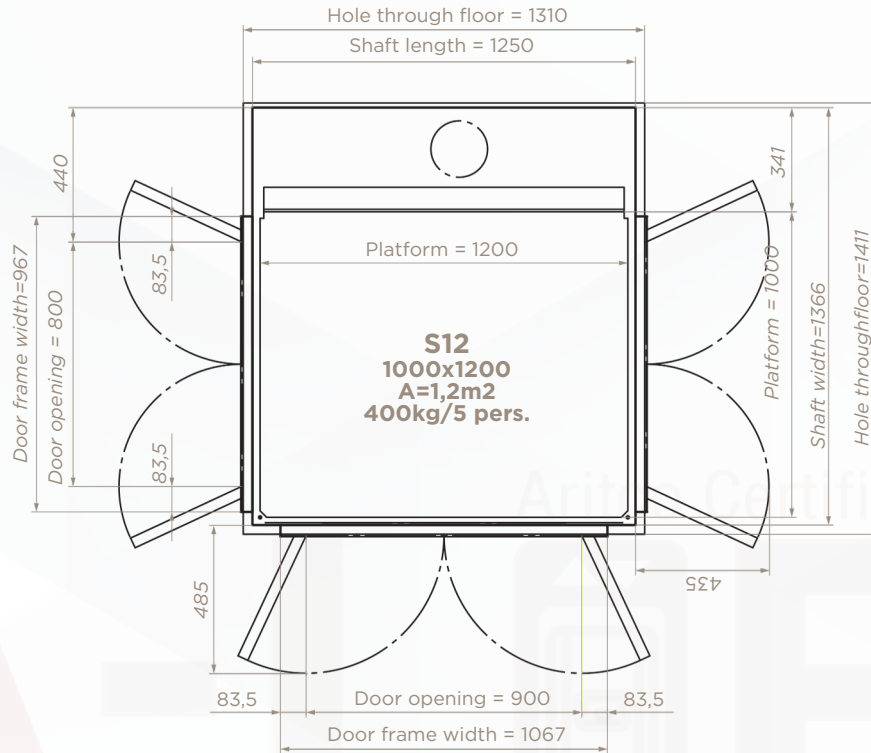

LIFT SIZES

จัดจำหน่ายและติดตั้งโดย

แอลฟา-ลิฟต์ (ประเทศไทย)
ARITCO CERTIFIED PARTNERS

Aritco HomeLift: Available in 5 Sizes

S12