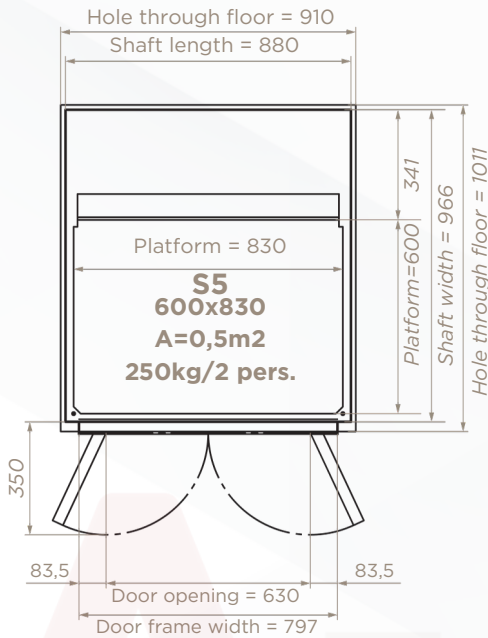

LIFT SIZES

จัดจำหน่ายและติดตั้งโดย

แอลฟา-ลิฟต์ (ประเทศไทย)
ARITCO CERTIFIED PARTNERS

Aritco HomeLift: Available in 5 Sizes

S5

S8

S9

LIFT SIZES