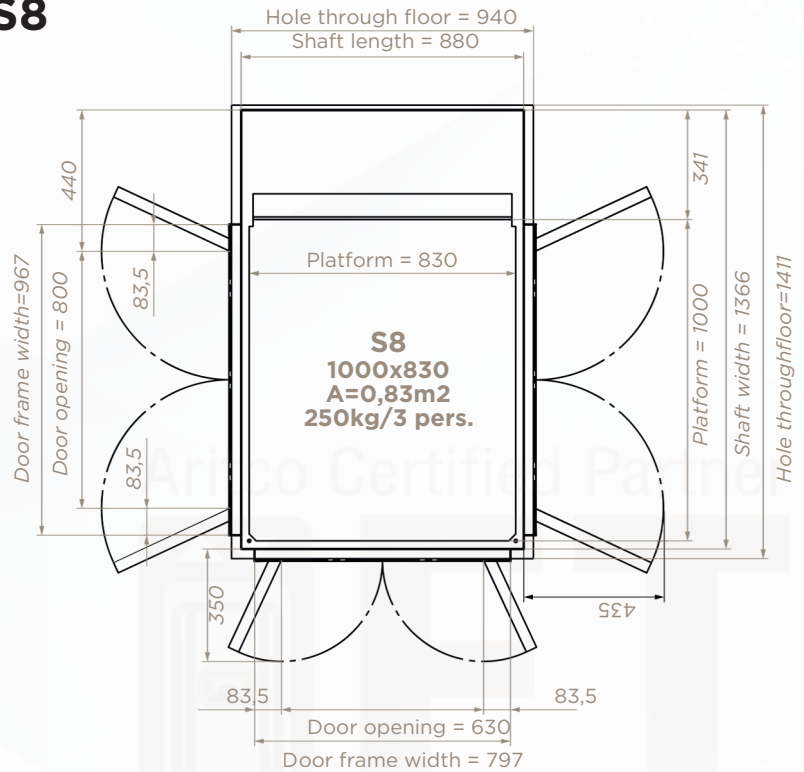

LIFT SIZES

จัดจำหน่ายและติดตั้งโดย

แอลฟา-ลิฟต์ (ประเทศไทย)
ARITCO CERTIFIED PARTNERS

Aritco HomeLift: Available in 5 Sizes

S5

S8

S9

LIFT SIZES